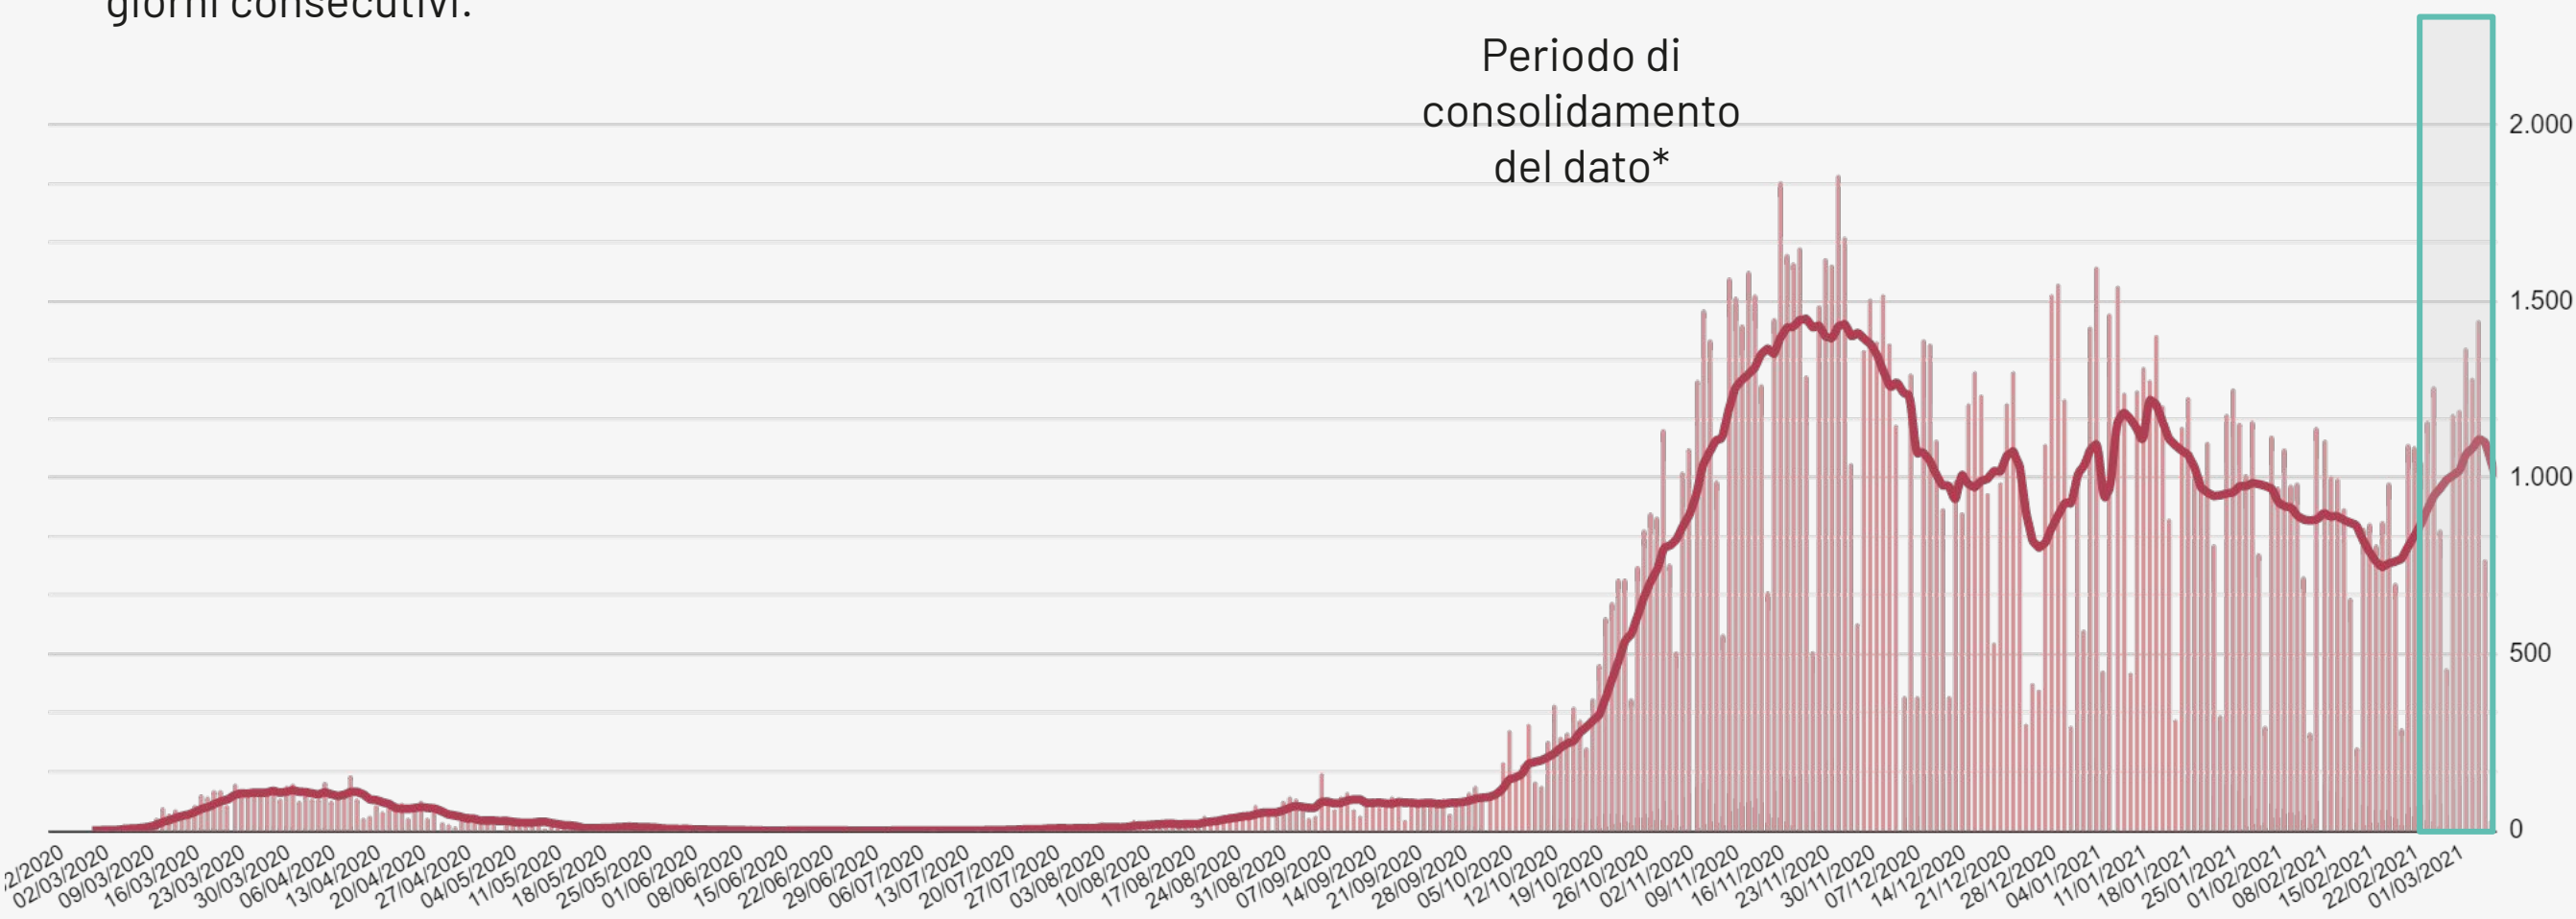

Guariti<sup>2</sup>

<sup>1</sup> Informazione nota per un totale di **35.466** casi.

<sup>2</sup> Informazione nota per un totale di **155.206** casi.

## NUMERO CASI GIORNALIERI PER DATA PRELIEVO TAMPONE

Informazione nota per **155.457** casi. La linea rappresentata in figura è la media mobile per 7 giorni consecutivi.

Periodo di consolidamento del dato\*