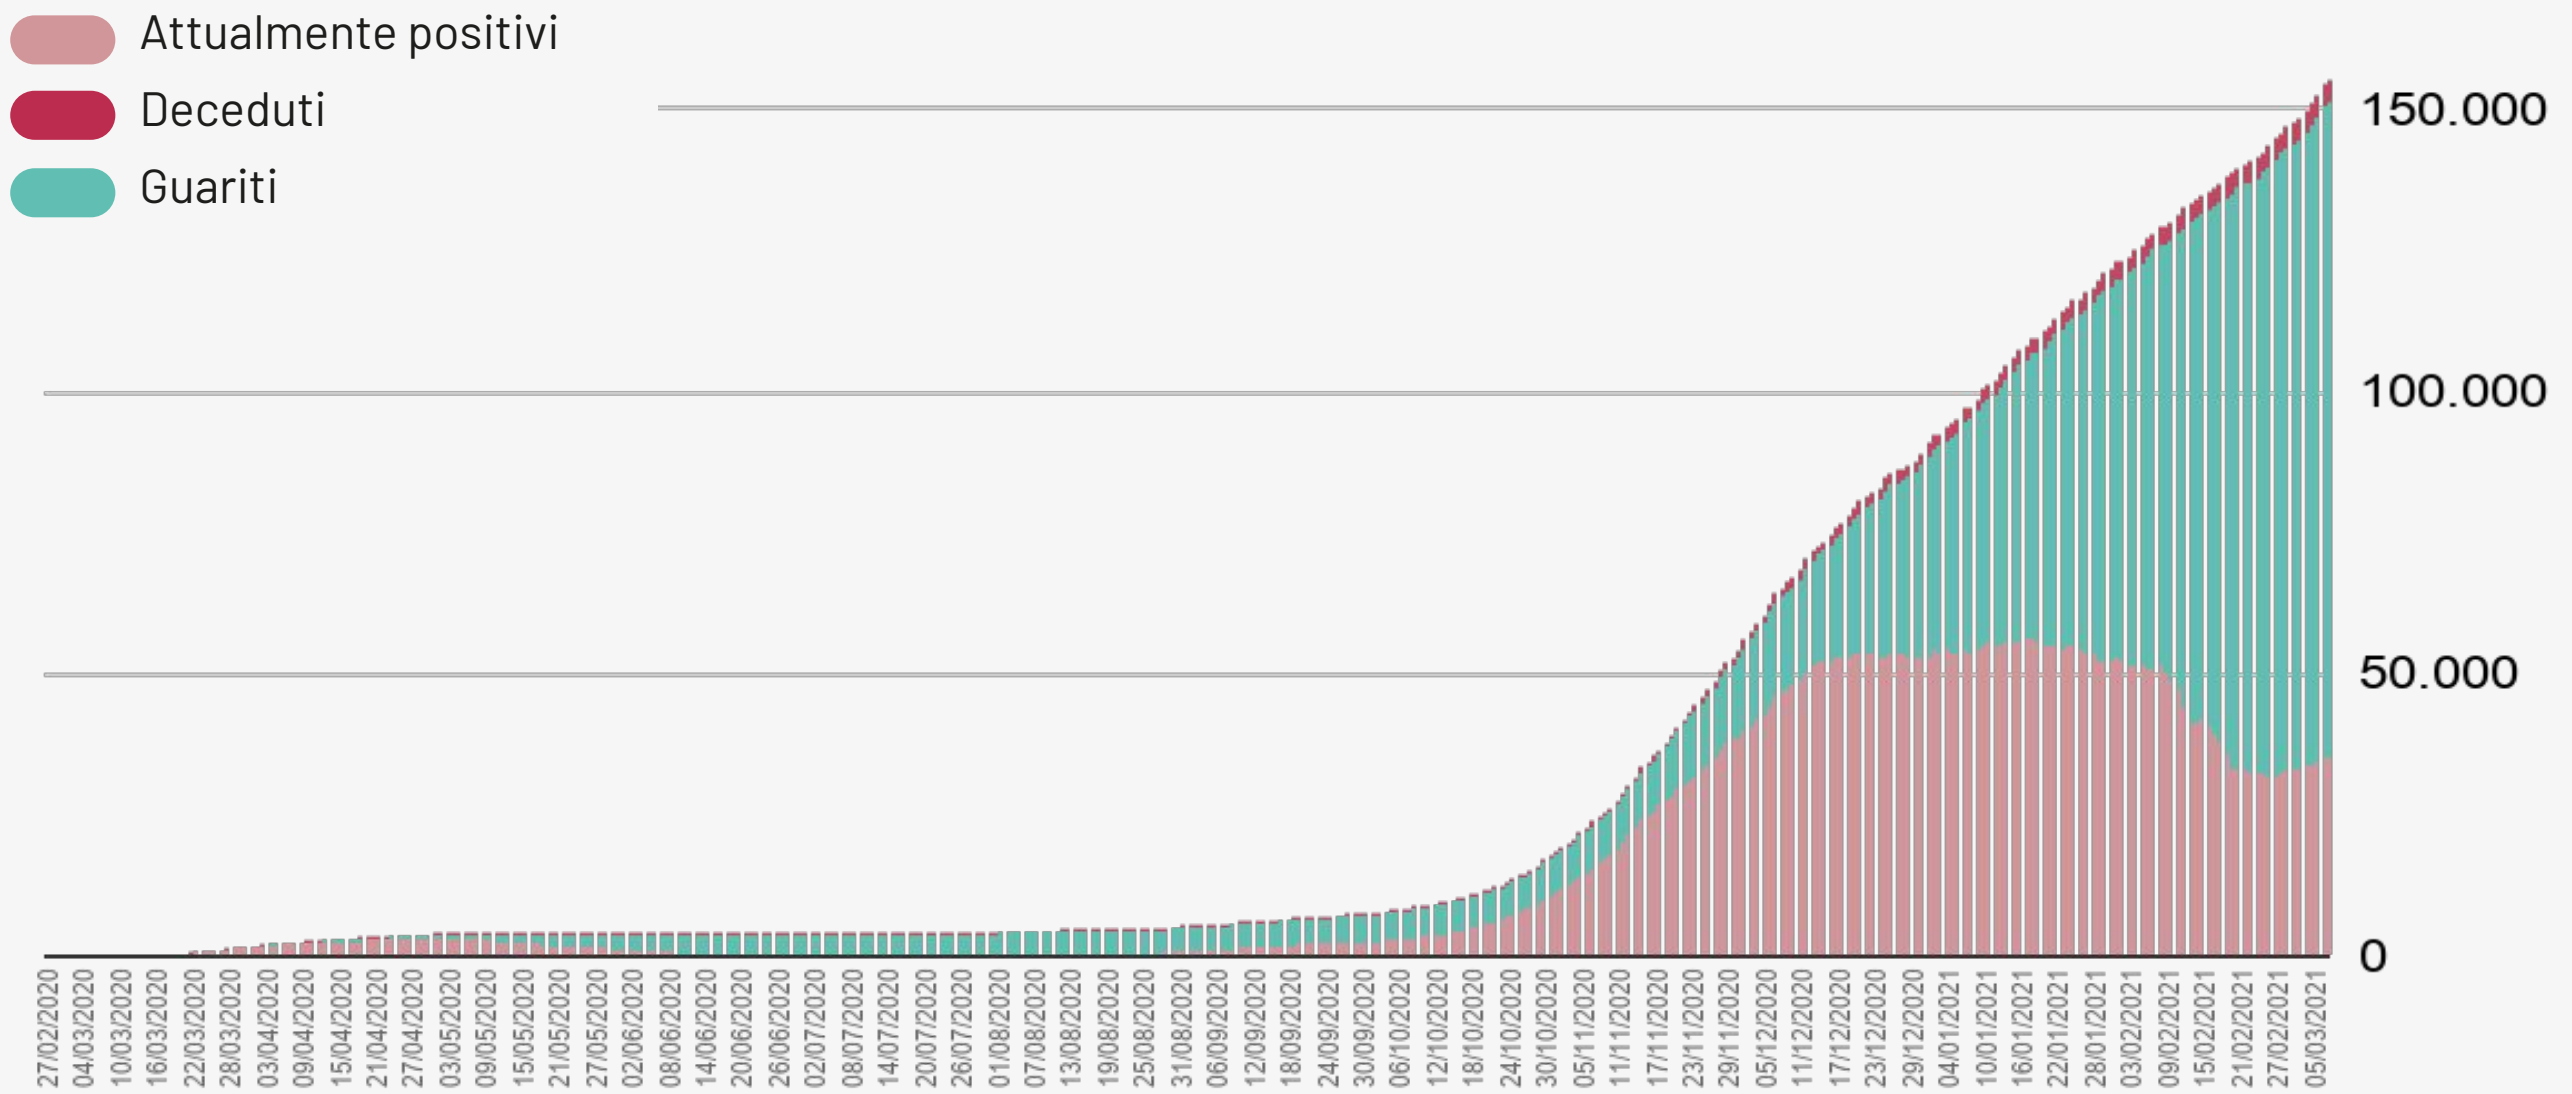

Guariti<sup>2</sup>

<sup>1</sup> Informazione nota per un totale di **35.466** casi.

<sup>2</sup> Informazione nota per un totale di **155.206** casi.

## NUMERO CASI GIORNALIERI PER DATA PRELIEVO TAMPONE

Informazione nota per **155.457** casi. La linea rappresentata in figura è la media mobile per 7 giorni consecutivi.

Periodo di consolidamento del dato\*

## NUMERO DI DECESSI GIORNALIERI

Periodo di consolidamento del dato\*

\* Si sottolinea che i dati raccolti sono in continua fase di consolidamento e, come prevedibile in una situazione emergenziale, alcune informazioni possono risultare incomplete o possono essere oggetto di modifiche

## NUMERO CUMULATIVO DI CASI DI COVID -19 CON INCREMENTO GIORNALIERO

I dati qui riportati sono riferiti al giorno di caricamento delle schede a sistema.

- Asintomatico
- Pauci-sintomatico
- Lieve
- Critico
- Severo