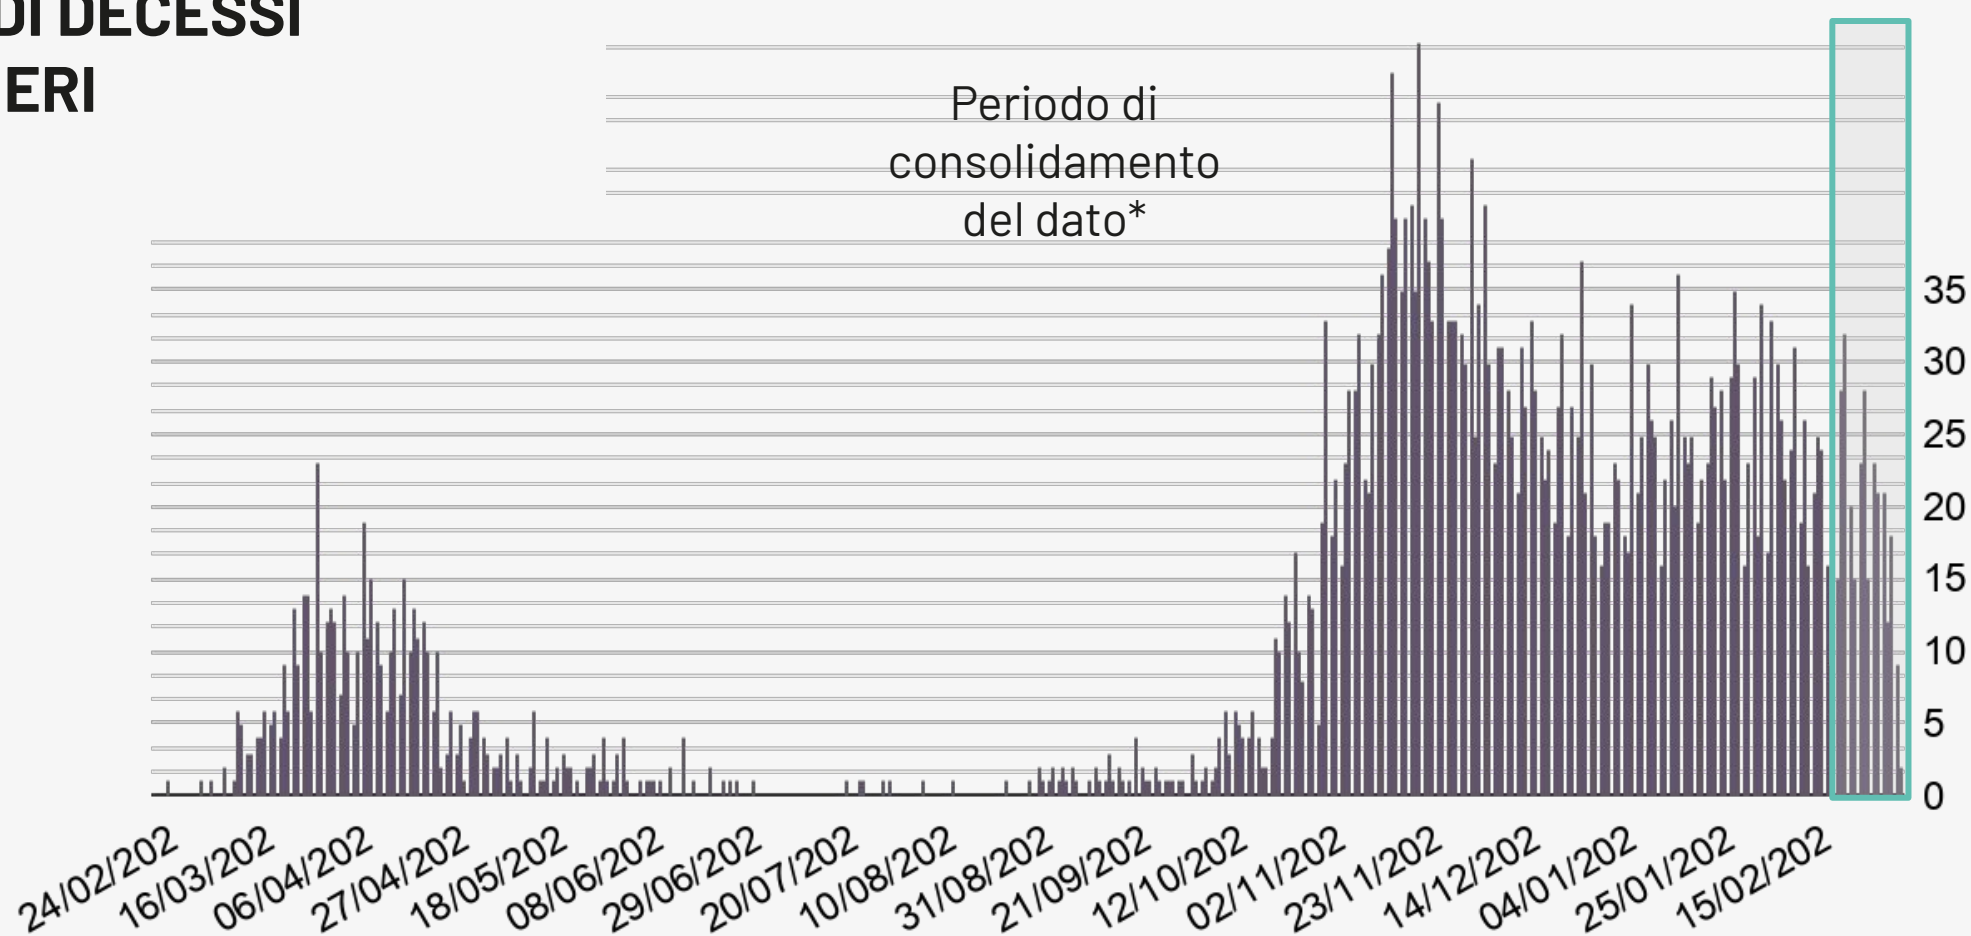

## NUMERO CASI GIORNALIERI PER DATA PRELIEVO TAMPONE

Informazione nota per **155.457** casi. La linea rappresentata in figura è la media mobile per 7 giorni consecutivi.

Periodo di consolidamento del dato\*

## NUMERO DI DECESSI GIORNALIERI

Periodo di consolidamento del dato\*

\* Si sottolinea che i dati raccolti sono in continua fase di consolidamento e, come prevedibile in una situazione emergenziale, alcune informazioni possono risultare incomplete o possono essere oggetto di modifiche