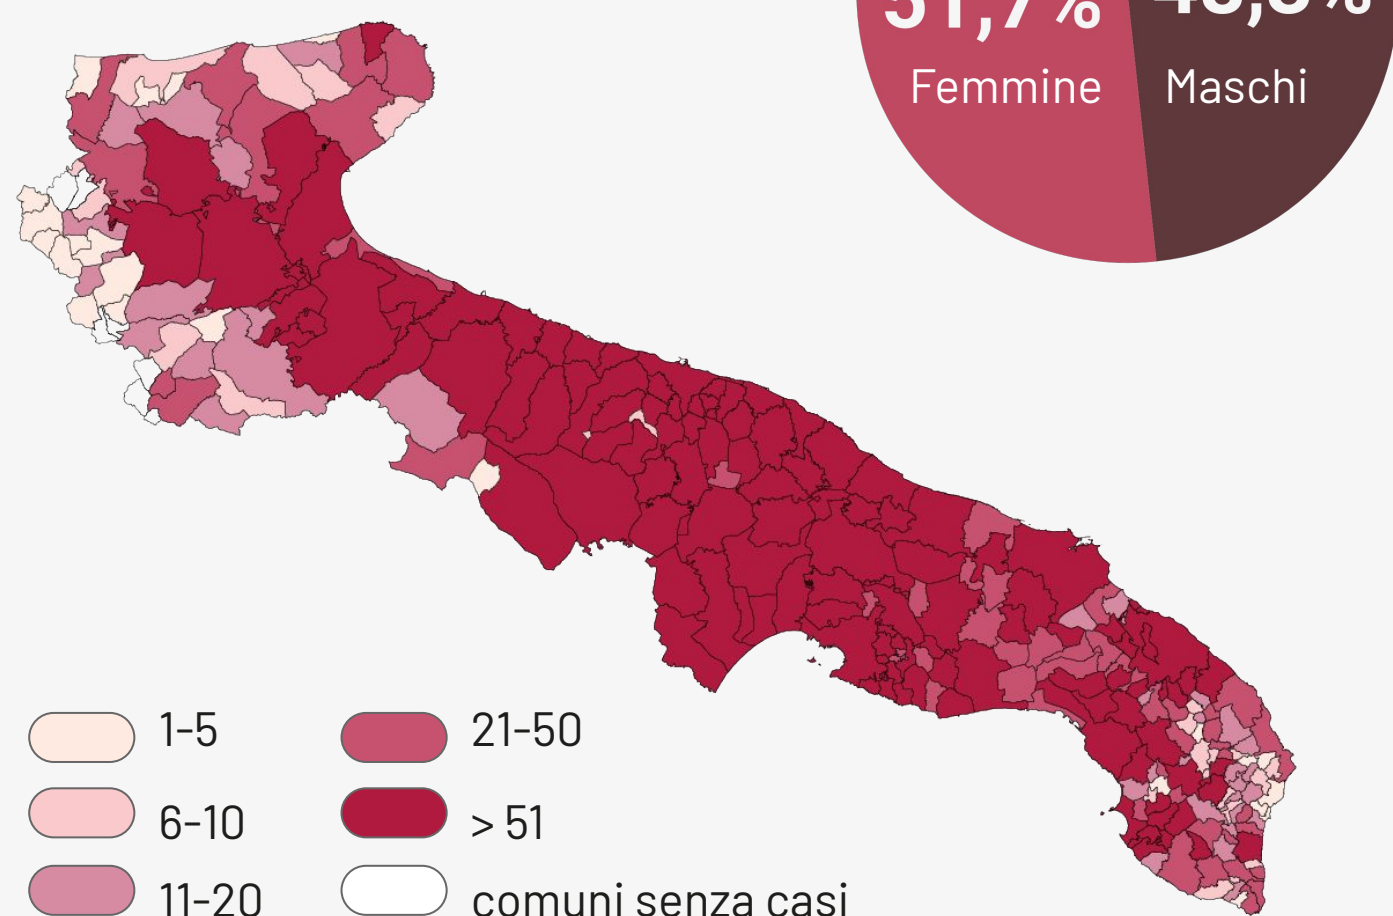

MAPPA DEGLI ATTUALMENTE POSITIVI

	Numero di casi confermati per provincia	Incidenza cumulata per 10.000 abitanti
Bari	60.069	479,8
Brindisi	11.393	289,9
BAT	16.233	416,2
Foggia	30.615	492,1
Lecce	13.293	167,2
Taranto	23.048	399,6
Fuori Regione	613	-
Non attribuiti	193	-
Totale	155.457	386,8