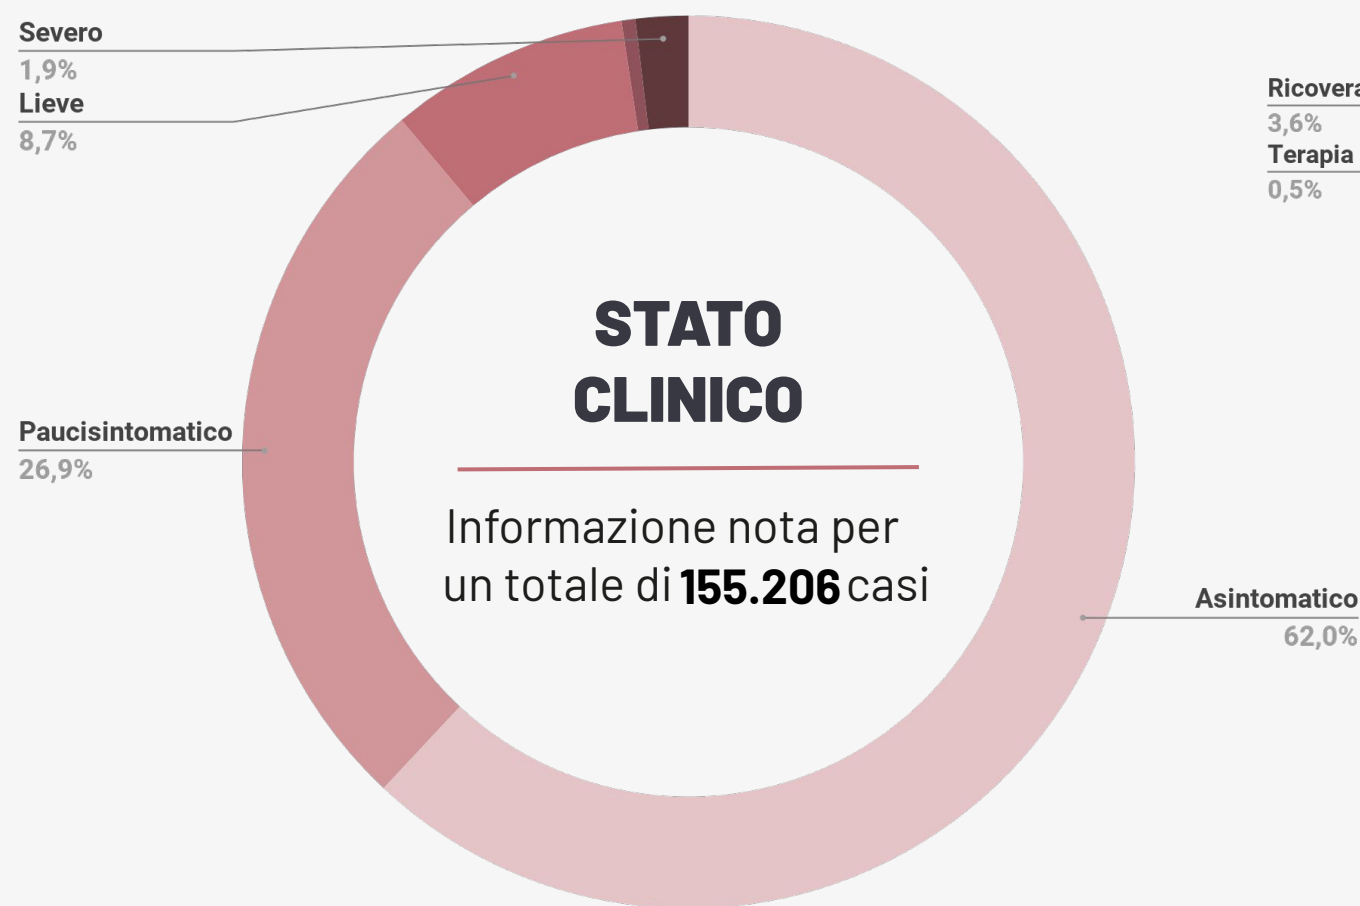

Bollettino Epidemiologico Regione Puglia

NUMERO CUMULATIVO DI CASI DI COVID -19 CON INCREMENTO GIORNALIERO

I dati qui riportati sono riferiti al giorno di caricamento delle schede a sistema.

- Asintomatico
- Pauci-sintomatico
- Lieve
- Critico
- Severo

- Ricoverati
- In terapia intensiva
- A domicilio